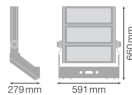

**Specificaties Ledvance LED Floodlight
MAX Grijs 900W 117000lm 10D - 757
Daglicht | IP66 - Symmetrisch**

[Bekijk product](#)

Algemene informatie

Artikelnummer	243790
EAN	4058075580626
Merk	Ledvance
Fabrikantnaam	FL MAX LUM P 900W 757 SYM 10 WAL LEDV
Lampdirect All-in garantie	3 jaar
Levensduur (uur)	100000

Technische Informatie

Techniek	LED Geïntegreerd
Dimbaar	Niet Dimbaar
Kleurcode	757 Koel Wit
Lichtkleur (Kelvin)	5700 Koel Wit
Kleurweergave (Ra)	70-79
Lichtkleur	Wit
Kleurinstelling	Enkele kleur
Lumen Watt Verhouding (Lm/W)	130
Gradenbundel (graden)	10
Powerfactor	>0.90
Type product	LED Breedstralers

Armatuur Informatie

Montage	Opbouwmontage
Inclusief Lamp	Ja
Armatuur Aansluiting	Terminal, 3-Pole (L, N, PE)
Optische Afdekking	Glas
Lichtdistributie	Symmetrisch
IP-Waarde	IP66 - Volledig Stof- en Waterdicht
Slagvastheid (IK-waarde)	IK08 - 5 Joule
Bedrijfstemperatuur	-30 to +50
Kleur Armatuur	Aluminium, Wit
Behuizing	Aluminium
Kleur behuizing	Wit/Aluminium
Product Serie	Max

Afmetingen

Lengte (mm)	1300
Breedte (mm)	591
Hoogte (mm)	279

Sensor Informatie

Sensortype	Geen sensor
------------	-------------

Waarom Lampdirect?

Bestel bij de **grootste lichtspecialist** van Europa

Offerte op maat